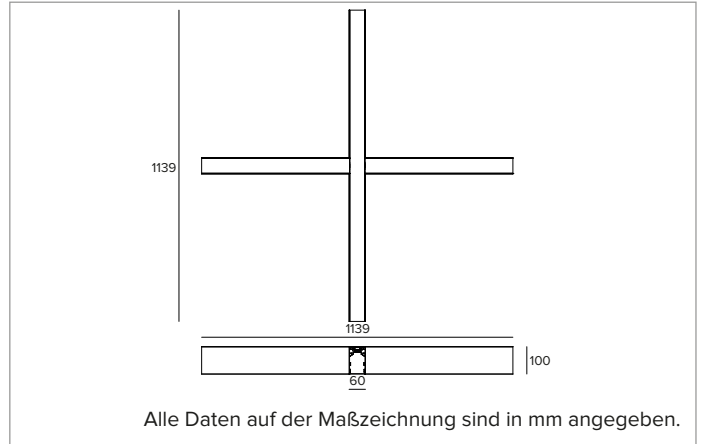

### MECHANISCHE MERKMALE

Lineares Gehäuse aus lackiertem extrudiertem Aluminium.

**Farbe und Oberfläche:** Tiefschwarz

**Abmessungen:** AxBxH=1139x1139x100mm

**Gewicht:** 4,7Kg

**Version:** X- VERBINDER

**Schutzart:** IP20